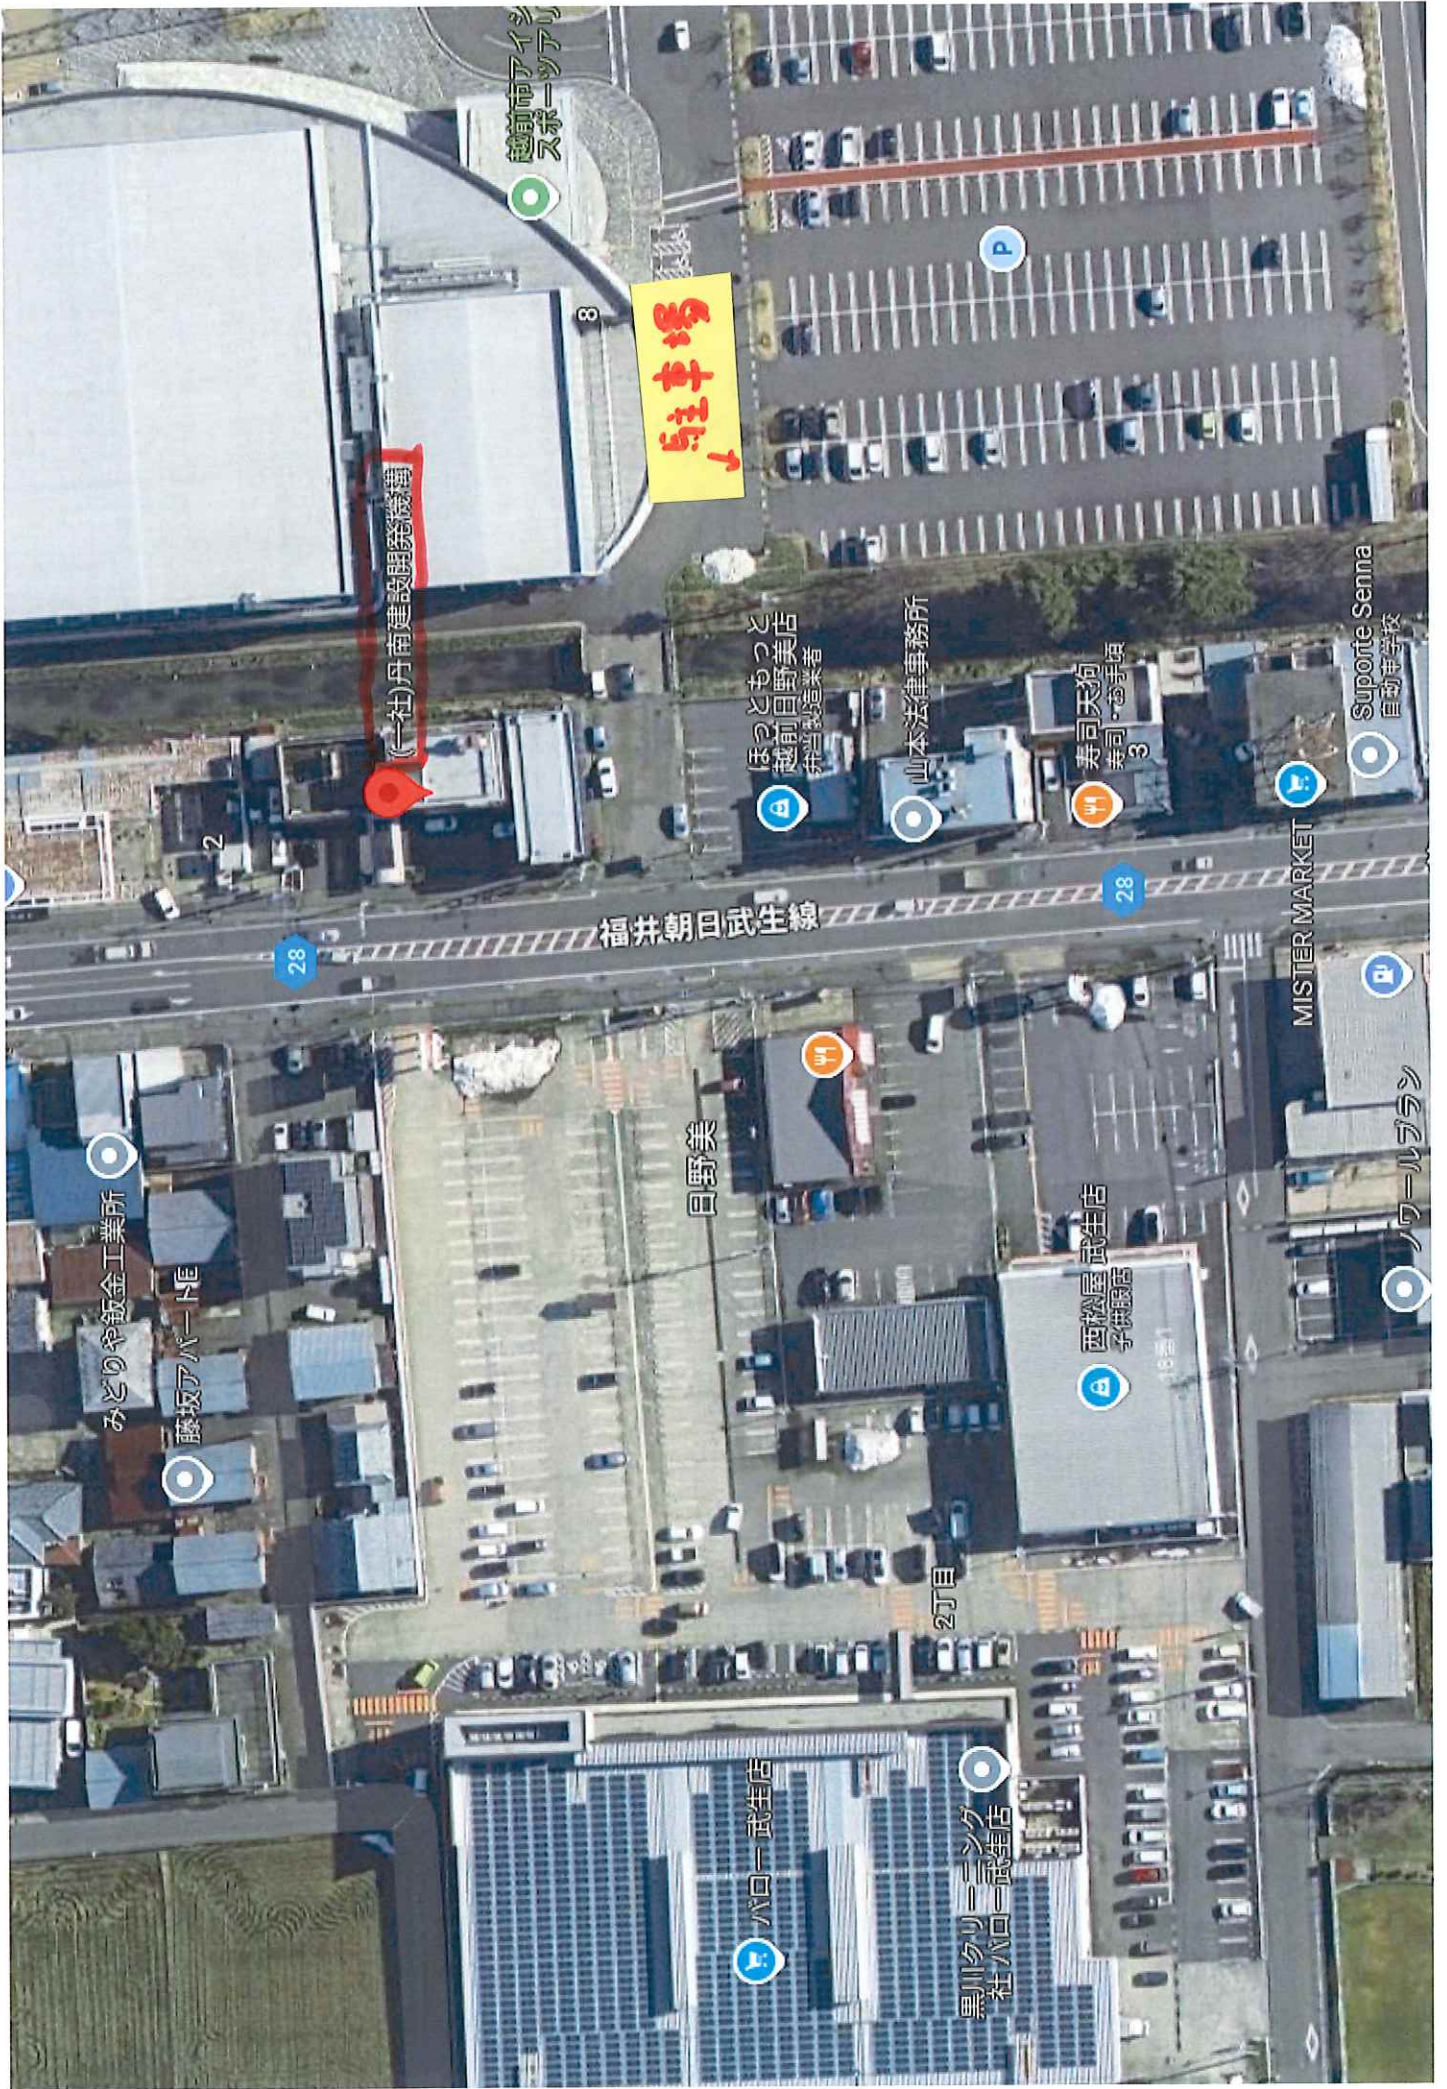

ダムギャラリーあすわ

ダムギャラリーあすわ

みどりや钣金工業所

藤坂アパートE

日野美

西松屋 武生店
子供服店

パロー 武生店

豊川タリニニク
社パロー 武生店

(一社)丹南建設開発機構

駐車場

福井朝日武生線

ほつともつと
越前日野美店
弁当製造業者

山本法律事務所

寿司天狗
寿司・お弁当

Suporite Senna
自動車学校

MISTER MARKET

ワールドプラザ

越前市アイシ
スポーツアール

28

28

2丁目